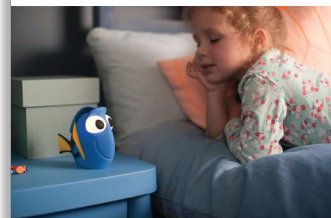

Philips
SoftPal – Přenosný svítící
kamarád

Finding Dory

modrá
LED